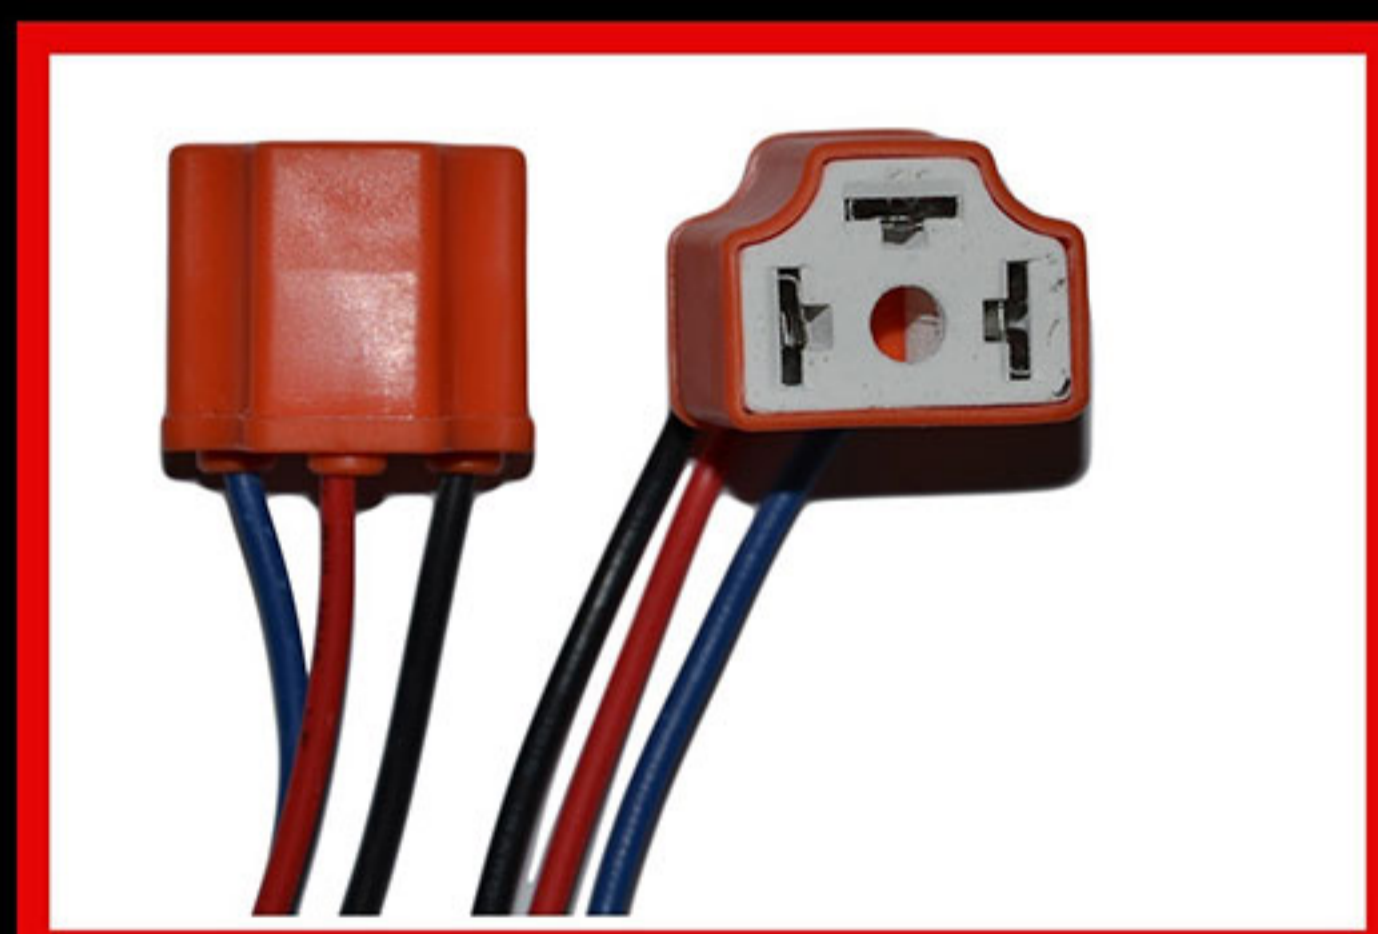

Linea: Lampade

Linea: Super White

Linea: Led

Linea: Luci Targa a Led

Linea: Logo a terra

Linea: Angel Eyes per BMW

Linea: Ballast OEM

Linea: Proiettori a Led

VASTO ASSORTIMENTO

Linea: Faretto da lavoro a Led

Linea: Sensori di Parcheggio

Linea: Connettori per Lampada

Linea: Kit Special Canbus

Linea: Carica Batteria

Linea: RiatecWork

Linea: Lampade da Officina